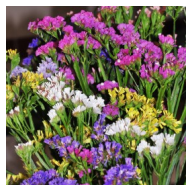

Statice uniquement pour parrainage

Le statice sinuata ou limonium sinuatum est une annuelle cultivée pour les bouquets secs.

Rating: Not Rated Yet

[Ask a question about this product](#)

Fournisseurs [gartenland](#) [LIDL](#)

Description du produit

Le statice est originaire du bassin méditerranéen. C'est une des plantes les plus utilisées pour les bouquets secs. Ses fleurs se regroupent en panicules pyramidales au sommet de la tige. D'une hauteur de 60 cm, la tige permet de confectionner des bouquets secs ou frais d'un beau volume. La palette des couleurs s'étend entre le bleu violet, le jaune vif et or, le blanc, le rose. Pour conserver l'intensité des couleurs, on suspend dans un endroit sombre, ventilé (un grenier par exemple) les fleurs têtes en bas. La dessiccation va se faire en douceur sans que les rayons du soleil décolorent les fleurs gardant toute leur fraîcheur au bouquet de plants de statice. La plante est bien adaptée aux sols sableux et au climat maritime.